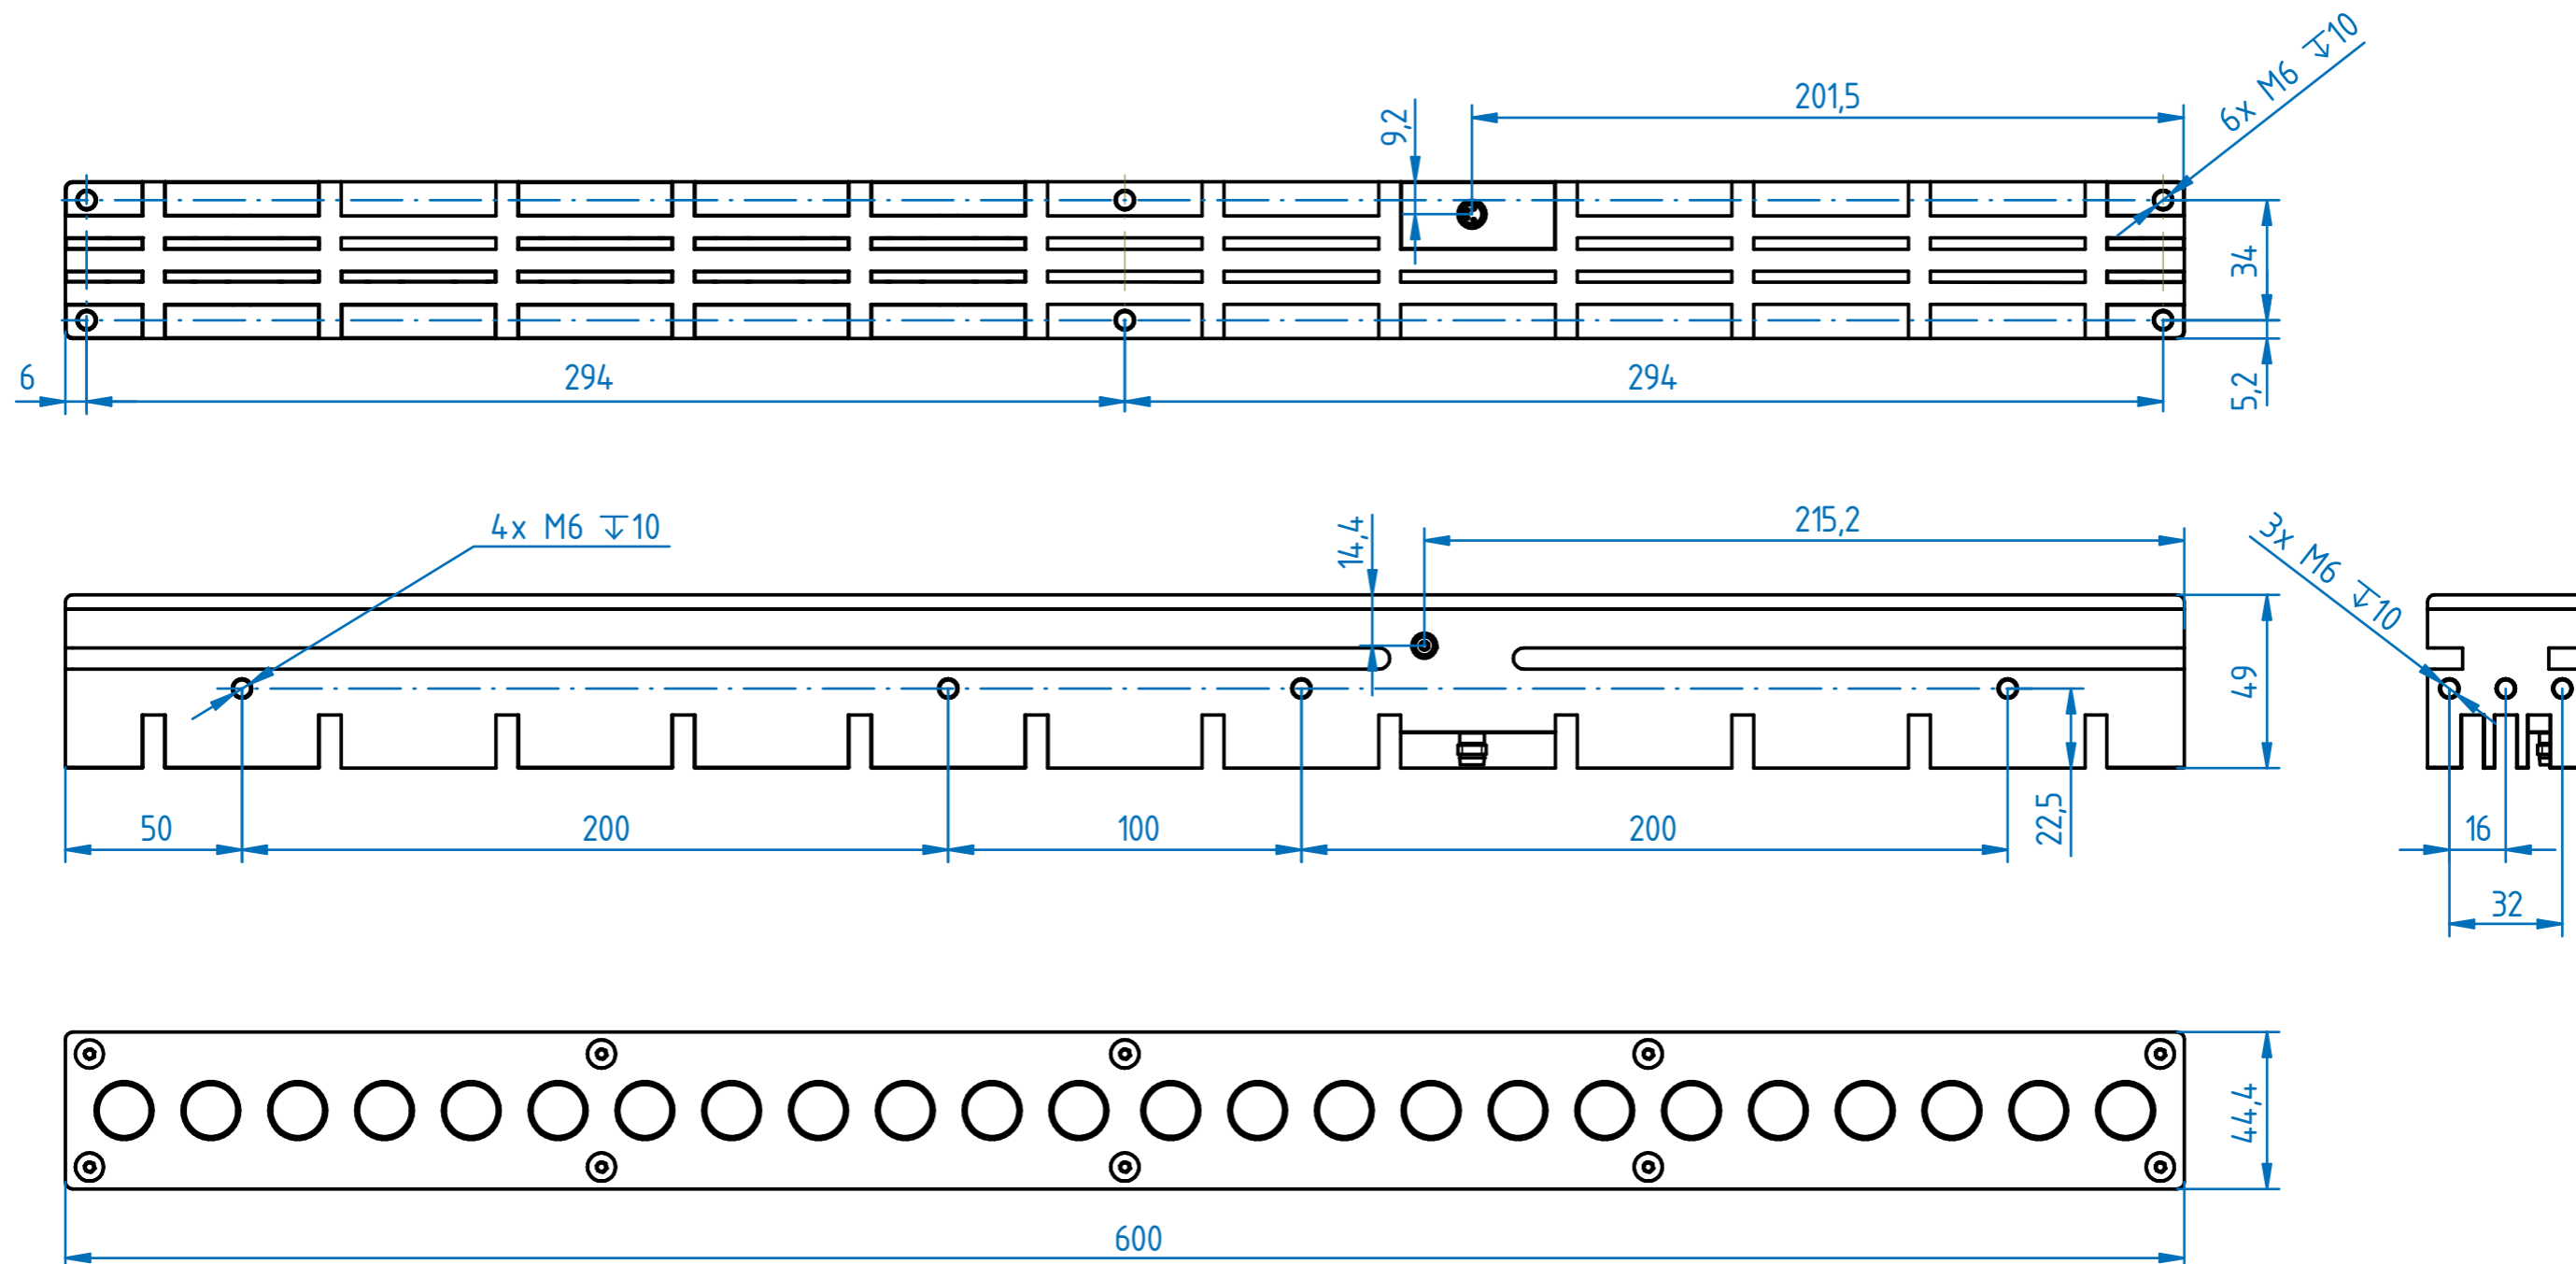

4H12 +0,120
0,000

6,3 (✓)

Formát | Format

A3

Měřítko | Scale

1 : 2

Kategorie | Category

PRUHOVÁ SVĚTLA S VYMĚNITELNOU OPTIKOU | LENS BAR LIGHT

Model | Model

LL-600

 **SmartView**

Číslo výkresu | Drawing Number

10-600-03