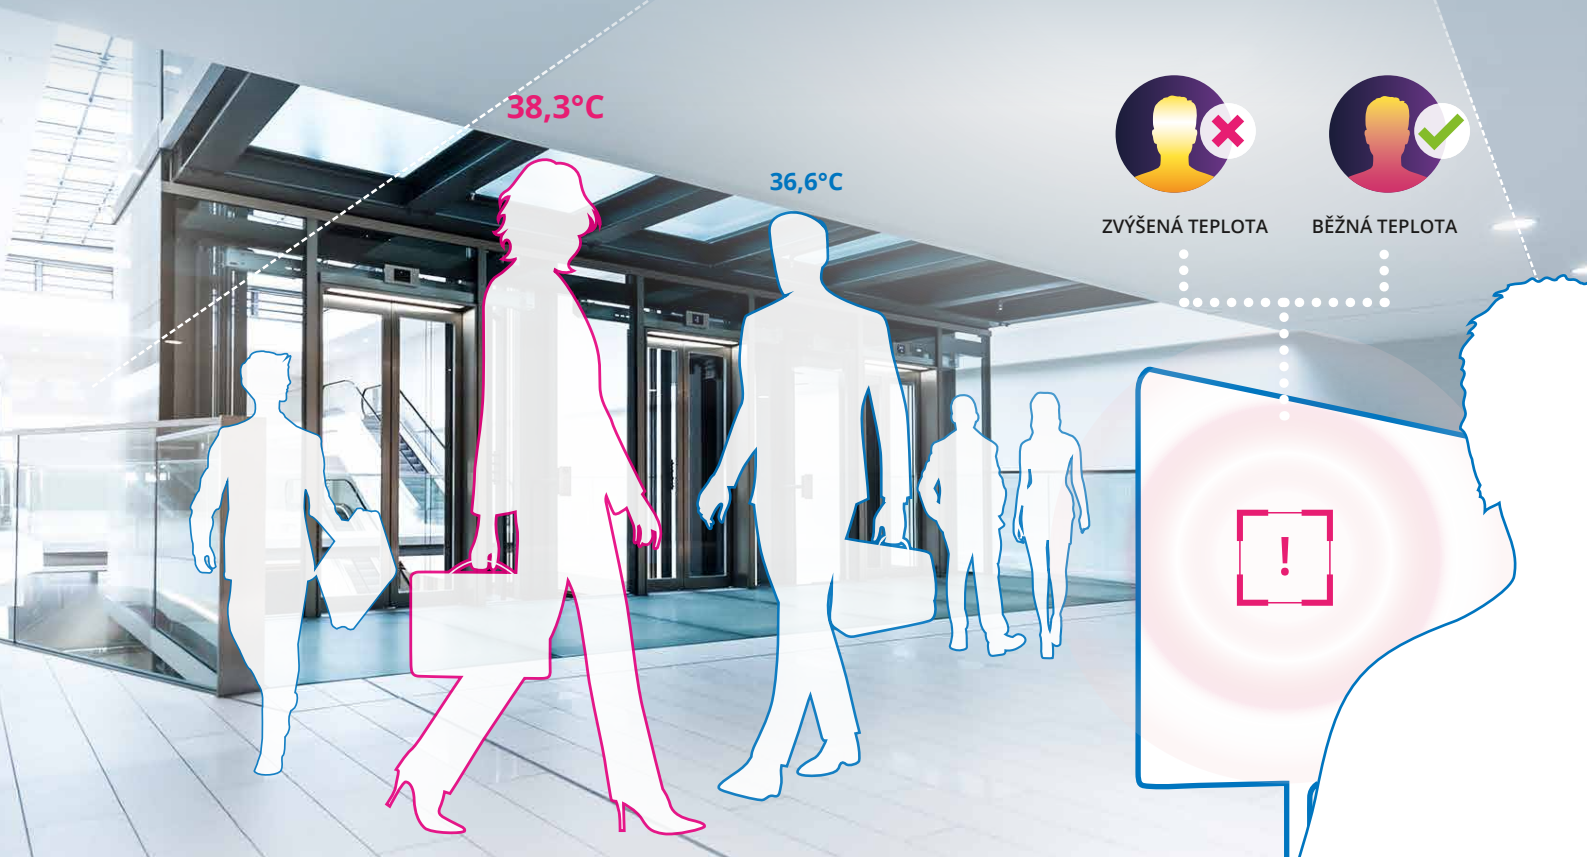

pro firmy, školy, obchody, státní instituce, letiště, kina, čerpací stanice a další veřejné prostory.

Systém umožňuje **měření více osob najednou** s vizuálním a akustickým alarmem zvýšené tělesné teploty.

- ✓ automatická kontrola osob vstupující do vašich prostor
- ✓ alarm zvýšené teploty v oblasti obličeje
- ✓ tvorba a následná správa databáze
- ✓ možnost propojení s podnikovým systémem
- ✓ vytváření statistik a jejich export

TOPOLOGIE SESTAVY

- měření teploty s přesností $\pm 0.3^{\circ}\text{C}$ do vzdálenosti 3 m
- zobrazení naměřené teploty na monitoru
- vizuální a akustický alarm zvýšené teploty
- duální kamera pro detekci obličeje
- rozpoznání nasazené roušky
- možnost připojení několika kamer najednou