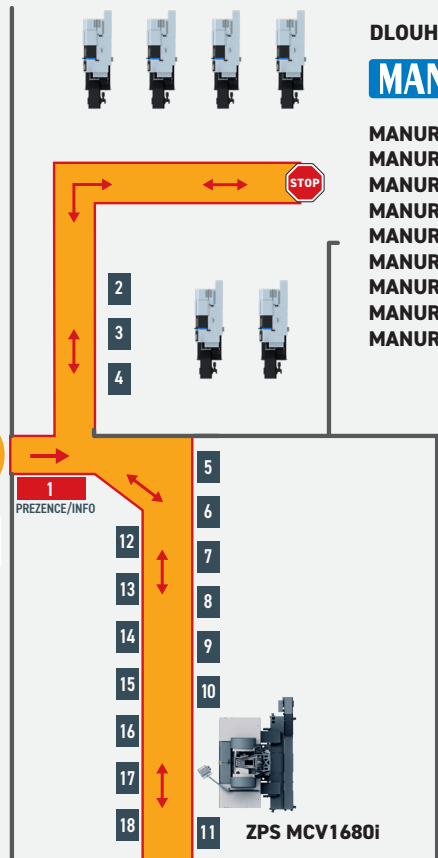

OBRÁBĚCÍ CENTRA DIVIZE

VSTUP
RECEPCE

- 1 PREZENCE/INFORMACE
- 2 HYDRAP
- 3 SOLIDVISION - SOLIDCAM
- 4 PM-TECH
- 5 ZPS-SL
- 6 ZPS-MECHANIKA
- 7 ZV-NÁSTROJE
- 8 BENNON GROUP
- 9 ISCAR
- 10 NIKKEN
- 11 DORMER PRAMET
- 12 BLASER
- 13 KELCH
- 14 HOMMEL CS
- 15 JAN HAVELKA/KENAMETAL
- 16 BLUM
- 17 MAG CENTRUM
- 18 WALTER CZ
- 19 ČESKÝ TOOLBOX
- 20 DK VISION
- 21 MITUTOYO ČESKO
- 22 BOEHLERIT
- 23 BMD
- 24 MAPAL C&S
- 25 DIMER
- 26 K-TOOLS
- 27 KLEENTEK
- 28 MEPAC
- 29 TPV GROUP
- 30 EMUGE-FRANKEN
- 31 ADVANTAGE
- 32 PIMPEL - ESPRIT EDGE CAM software
- 33 ROMAN LEDVOŇ NÁSTROJE
- 34 INDUSTRY OIL
- 35 ALBA PRECISION
- 36 MCN CZ
- 37 WHP
- 38 KITAGAWA EUROPE
- 39 KOVOPROG A PEPS CAD/CAM

!
UPOZORNĚNÍ!
ODEVZDÁNÍ
SLOSOVACÍCH LISTŮ
v HALE 3

ZPS MCG810i

ZPS MCH630i

ZPS MCH1000i

ZPS MCG1000i

TAJMAC-ZPS
www.tajmac-zps.cz

MEETING AREA

DOPROVODNÝ PROGRAM

RALLY - MACHŮ PETR
Praga R1
Škoda Fabia RS 2026
Škoda Fabia S2000

Doprovodný program
RALLY - MACHŮ PETR

směr
**DIGITALIZACE
AUTOMATIZACE**
stánky 105 až 112

směr HALA 3