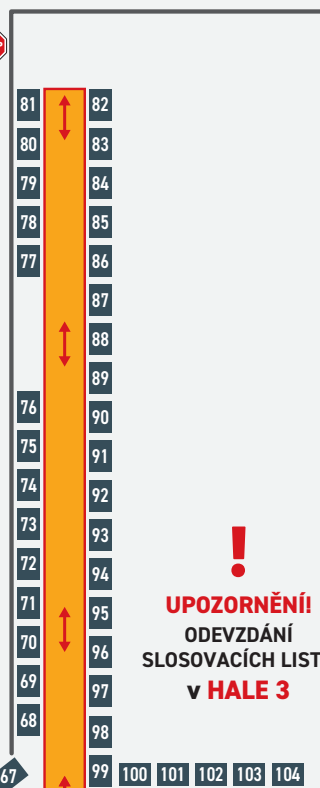

1. 40 TUNGALOY
2. 41 BIKO
3. 42 WEMAC
4. 43 OSG EUROPE LOGISTICS
5. 44 LINTECH
6. 45 HANÁK NÁŘADÍ
7. 46 LISS
8. 47 CERATIZIT GROUP
9. 48 PROTECHNIK SYSTEMS
10. 49 PRECITOOL CZ
11. 50 CONTROL CHECK
12. 51 NAREX ŽDÁNICE
13. 52 HEXAGON
14. 53 ČSOB LEASING
15. 54 T-MOBILE
16. 55 ZLÍNSKÝ KRAJ
17. 56 NOVÁ MÉDIA
18. 57 AXIOM TECH
19. 58 SECO TOOLS
20. 59 KALÍRNA ZLÍN - CHYTL
21. 60 HEIDENHAIN
22. 61 ZOLLER
23. 62 SIEMENS
24. 63 SCHUNK
25. 64 RENISHAW
26. 65 TECNIMETAL
27. 66 SEMACO TOOLS AND SOFTWARE
28. 67 JANUŠKA KOMPRESORY
29. 68 PILANA KARBID
30. 69 TECHOIL
31. 70 SHM
32. 71 PLÁNIČKA TOOLS
33. 72 ROSTRA
34. 73 NÁSTROJE 24
35. 74 PROVETECH
36. 75 CADSERVIS
37. 76 SANDVIK COROMANT
38. 77 URDIAMANT
39. 78 FILTRATION TECHNOLOGY
40. 79 ASTRA MOTOR/FINAL TOOLS
41. 80 ASTRA MOTOR/FINAL TOOLS
42. 81 BRIKLIS
43. 82 DOLAS
44. 83 POLYWORKS EUROPA
45. 84 VYDONA
46. 85 ZJP
47. 86 LH SERVICES
48. 87 BO-IMPORT
49. 88 VANAD
50. 89 MST CORP
51. 90 CREATIVE TOOLS
52. 91 ARKANCE
53. 92 ZPS-FN
54. 93 INSIZE CZECH
55. 94 MSK NÁSTROJE - MICHAL KRČÁL
56. 95 TMC CR
57. 96 HOFFMANN GROUP
58. 97 HOFFMANN GROUP
59. 98 HOFFMANN GROUP
60. 99 SK TECHNIK
61. 100 TECHNOLOGY-SUPPORT
62. 101 FLOW TECH
63. 102 MINERVA
64. 103 FANUC CZECH
65. 104 BIBUS
66. 105 ACAM
67. 106 TAJMAC-ZPS/RECON
68. 107 EDHOUSE
69. 108 KEYENCE INTERNATIONAL
70. 109 ZLÍN ROBOTICS
71. 110 LUMNIO
72. 111 AKNEL GROUP
73. 112 SMART VIEW

!
UPOZORNĚNÍ!
ODEVZDÁNÍ
SLOSOVACÍCH LISTŮ
v HALE 3

ZPS MCG810i

ZPS MCH630i

ZPS MCH1000i

ZPS MCG1000i

TAJMAC-ZPS
www.tajmac-zps.cz

MEETING AREA

DOPROVODNÝ PROGRAM

RALLY - MACHŮ PETR
Praga R1
Škoda Fabia RS 2026
Škoda Fabia S2000

Doprovodný program
RALLY - MACHŮ PETR

směr
**DIGITALIZACE
AUTOMATIZACE**
stánky 105 až 112

směr HALA 3