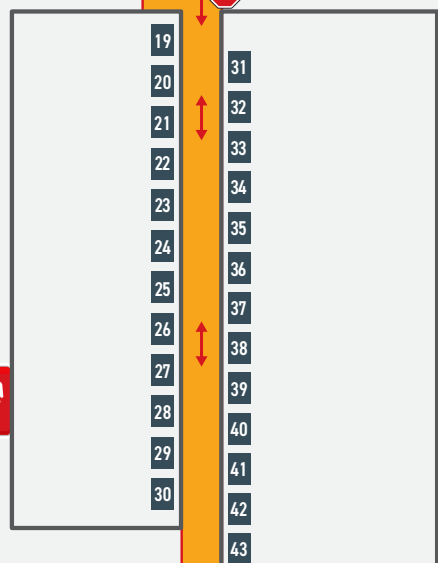

1. 40 TUNGALOY
2. 41 BIKO
3. 42 WEMAC
4. 43 OSG EUROPE LOGISTICS
5. 44 LINTECH
6. 45 HANÁK NÁŘADÍ
7. 46 LISS
8. 47 CERATIZIT GROUP
9. 48 PROTECHNIK SYSTEMS
10. 49 PRECITOOL CZ
11. 50 CONTROL CHECK
12. 51 NAREX ŽDÁNICE
13. 52 HEXAGON
14. 53 ČSOB LEASING
15. 54 T-MOBILE
16. 55 ZLÍNSKÝ KRAJ
17. 56 NOVÁ MÉDIA
18. 57 AXIOM TECH
19. 58 SECO TOOLS
20. 59 KALÍRNA ZLÍN - CHYTL
21. 60 HEIDENHAIN
22. 61 ZOLLER
23. 62 SIEMENS
24. 63 SCHUNK
25. 64 RENISHAW
26. 65 TECNIMETAL
27. 66 SEMACO TOOLS AND SOFTWARE
28. 67 JANUŠKA KOMPRESORY
29. 68 PILANA KARBID
30. 69 TECHOIL
31. 70 SHM
32. 71 PLÁNIČKA TOOLS
33. 72 ROSTRA
34. 73 NÁSTROJE 24
35. 74 PROVETECH
36. 75 CADSERVIS
37. 76 SANDVIK COROMANT
38. 77 URDIAMANT
39. 78 FILTRATION TECHNOLOGY
40. 79 ASTRA MOTOR/FINAL TOOLS
41. 80 ASTRA MOTOR/FINAL TOOLS
42. 81 BRIKLIS
43. 82 DOLAS
44. 83 POLYWORKS EUROPA
45. 84 VYDONA
46. 85 ZJP
47. 86 LH SERVICES
48. 87 BO-IMPORT
49. 88 VANAD
50. 89 MST CORP
51. 90 CREATIVE TOOLS
52. 91 ARKANCE
53. 92 ZPS-FN
54. 93 INSIZE CZECH
55. 94 MSK NÁSTROJE - MICHAL KRČÁL
56. 95 TMC CR
57. 96 HOFFMANN GROUP
58. 97 HOFFMANN GROUP
59. 98 HOFFMANN GROUP
60. 99 SK TECHNIK
61. 100 TECHNOLOGY-SUPPORT
62. 101 FLOW TECH
63. 102 MINERVA
64. 103 FANUC CZECH
65. 104 BIBUS
66. 105 ACAM
67. 106 TAJMAC-ZPS/RECON
68. 107 EDHOUSE
69. 108 KEYENCE INTERNATIONAL
70. 109 ZLÍN ROBOTICS
71. 110 LUMNIO
72. 111 AKNEL GROUP
73. 112 SMART VIEW

!
UPOZORNĚNÍ!
ODEVZDÁNÍ
SLOSOVACÍCH LISTŮ
v HALE 3

ZPS MCG810i

ZPS MCH630i

ZPS MCH1000i

ZPS MCG1000i

TAJMAC-ZPS
www.tajmac-zps.cz

MEETING AREA

DOPROVODNÝ PROGRAM

RALLY - MACHŮ PETR
Praga R1
Škoda Fabia RS 2026
Škoda Fabia S2000

Doprovodný program
RALLY - MACHŮ PETR

směr
**DIGITALIZACE
AUTOMATIZACE**
stánky 105 až 112

směr HALA 3